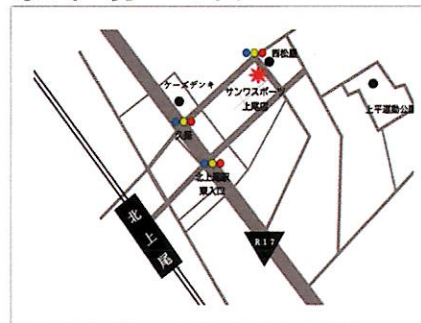

無くなり次第終了
メッシュキャップ(無地)
¥2,000 ¥1,000

BAG2331T(ラケットケース) ¥3,520 シューズケースと組み合わせ!

ラベンダー ライトブルー グリーン

土日部活はこれ一つ!

お問い合わせ

★上尾店 TEL048-871-6664

上尾市上平中央2-27-28

AM10:00~PM7:00

FAX 048-871-6664

駐車場 :3台

レベルアップサポート

上尾店フリー練習会!!

自由参加の練習会です!

初心者でもサポートいたします!

お申込みの上、お気軽に参加してください
お申し込みはこちらから!

申し込みQRコード